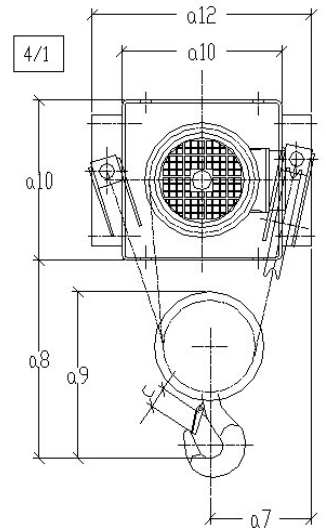

# BW Paranco Elettrico a Fune Tabella dimensionale in mm

type	falls	a1		a2		a3		a4		a5		a6	a7	a8	a9	a10	a11	a12	a13	r	c
		H1	H2	H1	H2	H1	H2	H1	H2	H1	H2										
BW1	2/1	1338	1608	670	940	200	335	480	750	520	790	573	150	460	400	270	320	370	190	8	40
	4/1	1338	1608	615	885	115	200	480	750	520	790	573	170	420	360	270	320	370	190	8	50
BW2	2/1	1378	1638	670	930	195	325	500	760	540	800	583	180	580	510	320	380	440	220	10	50
	4/1	1378	1638	620	880	100	170	500	760	540	800	583	205	510	435	320	380	440	220	10	56
BW3	2/1	1730	2000	825	1095	245	380	670	940	720	990	740	240	700	630	420	500	580	290	13	56
	4/1	1730	2000	730	1000	130	200	670	940	720	990	740	265	610	535	420	500	580	290	13	71
BW4	2/1	1890	2260	880	1270	255	450	610	1070	680	950	920	305	880	780	520	640	760	330	16	71
	4/1	1890	2260	745	1135	130	240	610	1070	680	950	920	340	800	700	520	640	760	330	16	90