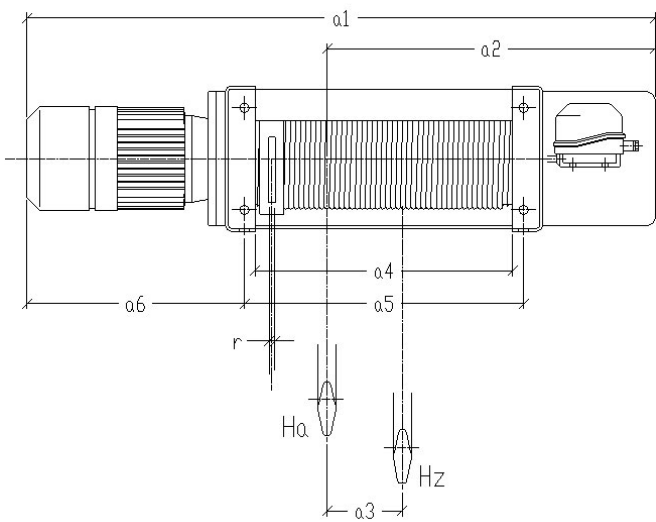

# BW Paranco Elettrico a Fune Tabella dimensionale in mm

type	falls	a1		a2		a3		a4		a5		a6	a7	a8	a9	a10	a11	a12	a13	r	c
		H1	H2	H1	H2	H1	H2	H1	H2	H1	H2										
BW1	2/1	1338	1608	670	940	200	335	480	750	520	790	573	150	460	400	270	320	370	190	8	40
	4/1	1338	1608	615	885	115	200	480	750	520	790	573	170	420	360	270	320	370	190	8	50
BW2	2/1	1378	1638	670	930	195	325	500	760	540	800	583	180	580	510	320	380	440	220	10	50
	4/1	1378	1638	620	880	100	170	500	760	540	800	583	205	510	435	320	380	440	220	10	56
BW3	2/1	1730	2000	825	1095	245	380	670	940	720	990	740	240	700	630	420	500	580	290	13	56
	4/1	1730	2000	730	1000	130	200	670	940	720	990	740	265	610	535	420	500	580	290	13	71
BW4	2/1	1890	2260	880	1270	255	450	610	1070	680	950	920	305	880	780	520	640	760	330	16	71
	4/1	1890	2260	745	1135	130	240	610	1070	680	950	920	340	800	700	520	640	760	330	16	90