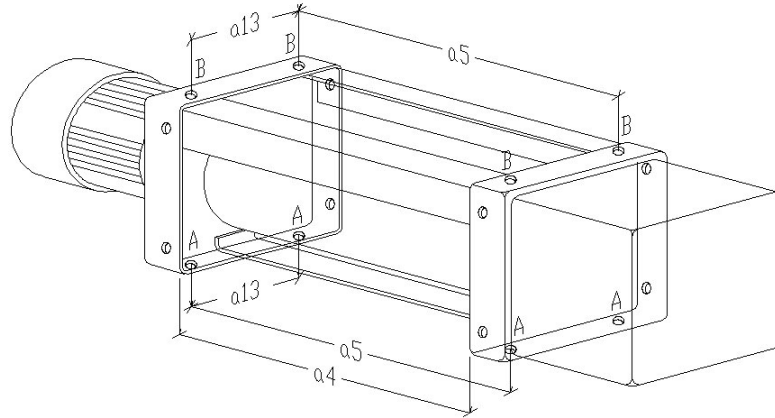

# BW Paranco Elettrico a Fune Tabella dimensionale in mm

type	falls	a1		a2		a3		a4		a5		a6	a7	a8	a9	a10	a11	a12	a13	r	c
		H1	H2	H1	H2	H1	H2	H1	H2	H1	H2										
BW1	2/1	1338	1608	670	940	200	335	480	750	520	790	573	150	460	400	270	320	370	190	8	40
	4/1	1338	1608	615	885	115	200	480	750	520	790	573	170	420	360	270	320	370	190	8	50
BW2	2/1	1378	1638	670	930	195	325	500	760	540	800	583	180	580	510	320	380	440	220	10	50
	4/1	1378	1638	620	880	100	170	500	760	540	800	583	205	510	435	320	380	440	220	10	56
BW3	2/1	1730	2000	825	1095	245	380	670	940	720	990	740	240	700	630	420	500	580	290	13	56
	4/1	1730	2000	730	1000	130	200	670	940	720	990	740	265	610	535	420	500	580	290	13	71
BW4	2/1	1890	2260	880	1270	255	450	610	1070	680	950	920	305	880	780	520	640	760	330	16	71
	4/1	1890	2260	745	1135	130	240	610	1070	680	950	920	340	800	700	520	640	760	330	16	90