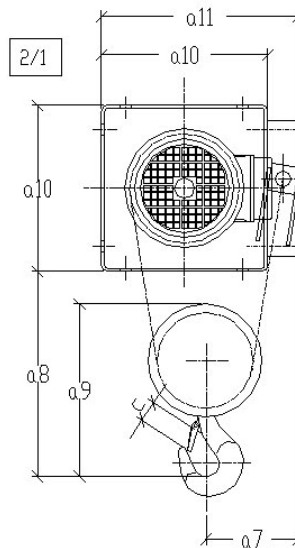

# BW Paranco Elettrico a Fune Tabella dimensionale in mm

type	falls	a1		a2		a3		a4		a5		a6	a7	a8	a9	a10	a11	a12	a13	r	c
		H1	H2	H1	H2	H1	H2	H1	H2	H1	H2										
BW1	2/1	1338	1608	670	940	200	335	480	750	520	790	573	150	460	400	270	320	370	190	8	40
	4/1	1338	1608	615	885	115	200	480	750	520	790	573	170	420	360	270	320	370	190	8	50
BW2	2/1	1378	1638	670	930	195	325	500	760	540	800	583	180	580	510	320	380	440	220	10	50
	4/1	1378	1638	620	880	100	170	500	760	540	800	583	205	510	435	320	380	440	220	10	56
BW3	2/1	1730	2000	825	1095	245	380	670	940	720	990	740	240	700	630	420	500	580	290	13	56
	4/1	1730	2000	730	1000	130	200	670	940	720	990	740	265	610	535	420	500	580	290	13	71
BW4	2/1	1890	2260	880	1270	255	450	610	1070	680	950	920	305	880	780	520	640	760	330	16	71
	4/1	1890	2260	745	1135	130	240	610	1070	680	950	920	340	800	700	520	640	760	330	16	90